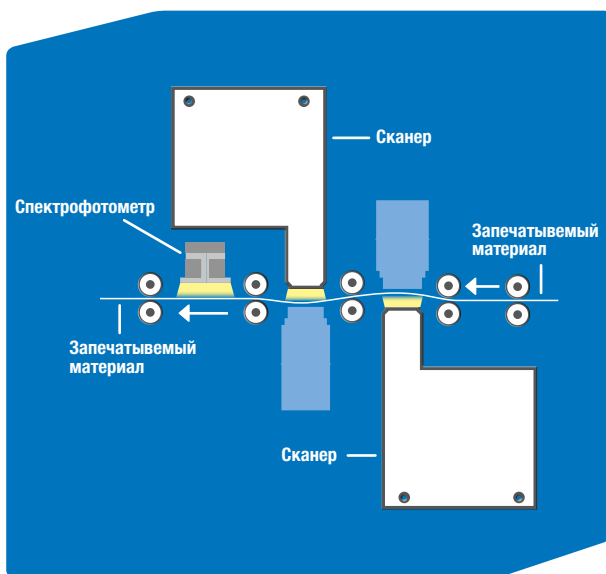

Коррекция цвета и сведения лица/оборота в реальном времени

- Постоянство цвета в тираже и точность его воспроизведения благодаря автоматической настройке цвета и положения изображения при двусторонней печати
- Контроль осуществляется по градационным шкалкам и приводным меткам, выводимым на тиражных листах

Автоматическое создание профилей печати

- Простое и быстрое создание профилей печати
- Прямой доступ к модулю IQ-501 из специализированных приложений для создания ICC-профилей
- Полностью автономный процесс создания профилей, не требующий участия оператора и использования дополнительного оборудования